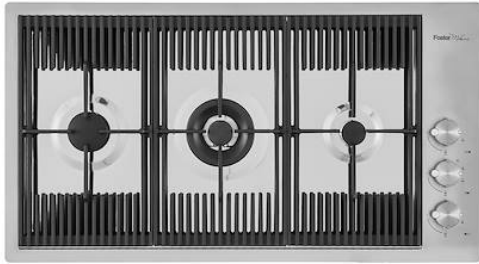

## MILANO 3 BRULEURS

Tables de cuisson gaz

Code: G680 F00

TABLE CUISSON GAZ MILANO A FLEUR INOX - 3 brûleurs

#### ALLUMAGE SOUS-MANETTE

Liberté de mouvement maximale grâce à l'allumage électrique sous bouton, une caractéristique commune à tous les modèles, qui permet d'activer la flamme d'une seule main.

#### BRÛLEURS SPÉCIAUX

De nombreuses tables de cuisson Foster sont équipées de brûleurs spéciaux, avec deux ou trois couronnes de feu qui augmentent considérablement la puissance et la surface directement chauffée. De plus, dans les modèles DUAL, les deux couronnes de feu sont indépendantes, ce qui rend ces brûleurs parfaits pour la cuisine intensive et délicate.

#### GRILLES EN FONTE

La fonte est le matériau idéal pour le gril d'une table de cuisson en raison des nombreuses propriétés qui la distinguent : capacité thermique élevée qui améliore les performances de cuisson ; poids et stabilité qui améliorent la sécurité ; résistance qui conserve l'aspect original inchangé dans le temps ; facilité de nettoyage.