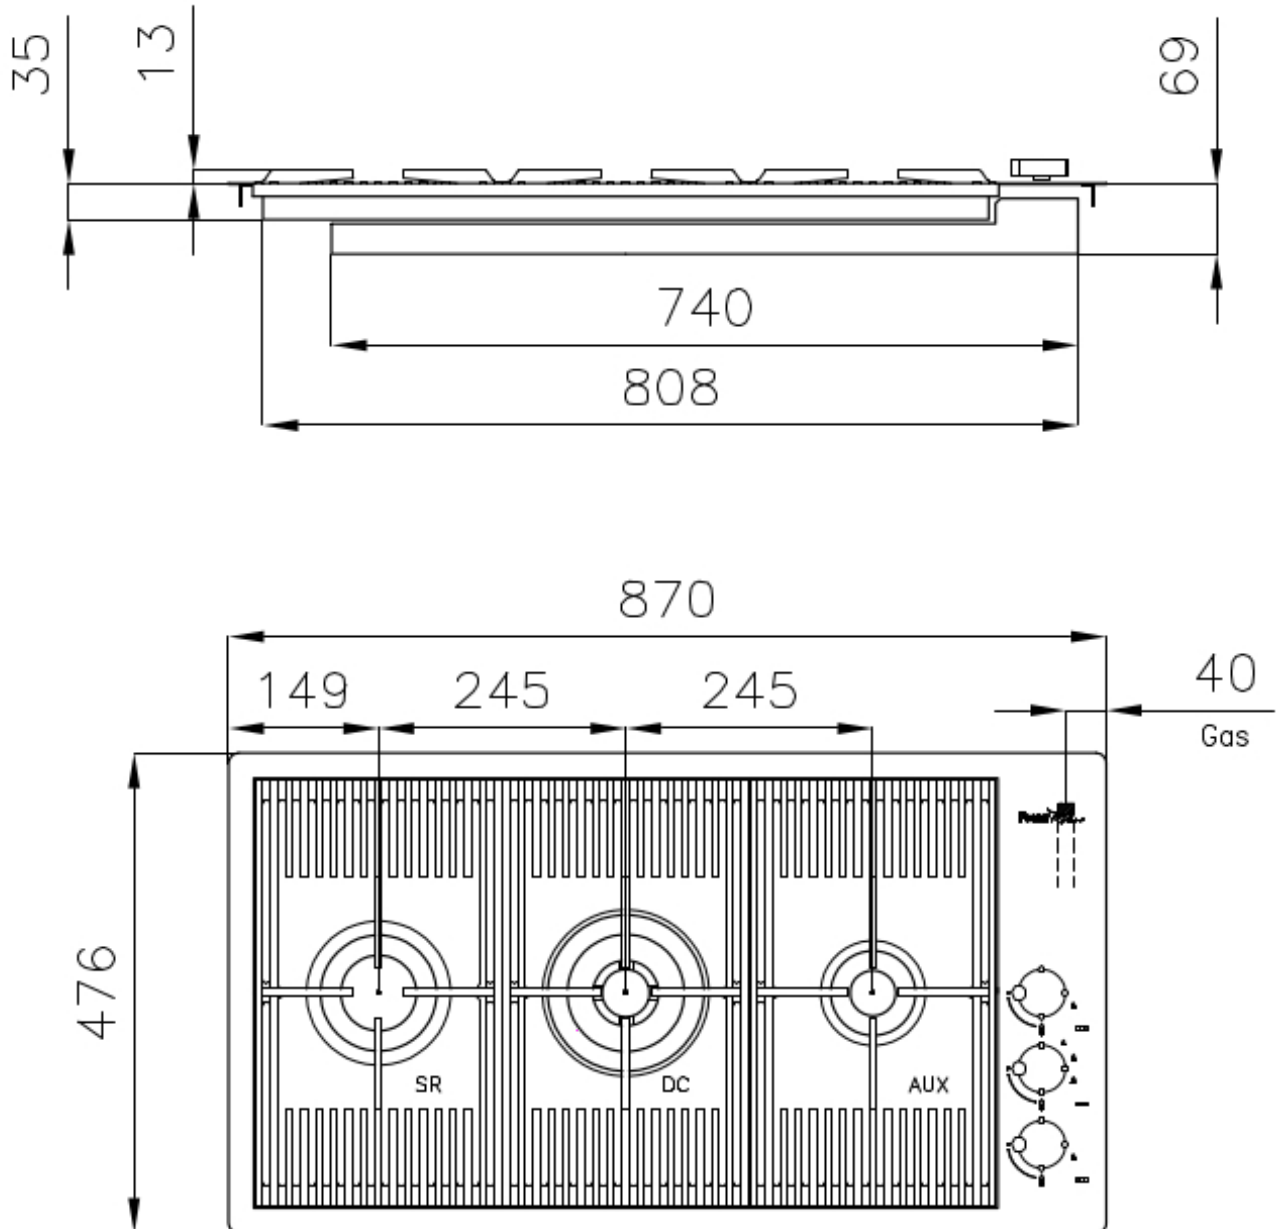

### DÉTAILS

|                     |  |
|---------------------|--|
| Bord d'installation | A fleur   FTS  |
| Matériau            | Acier inoxydable AISI 304  |
| Textures            | Satiné   |
| Alimentation        | 220-240 V; 50/60 Hz  |
| Dimensions          | 870x476 mm   |
| Dimensions base     | 80 cm  |
| Élément chauffant   | 3 brûleurs   |
| Trou d'encastrement | Voir fiche technique (pour tous les modèles à fleur ou à fleur installés par-dessus, et sous-plan) |
| Grilles             | Grilles en fonte et tables coupe-feu émaillées   |
| Largeur             | 87 cm  |
| Puissance totale    | 7.750 W  |
| Auxiliaire          | 1.000 W  |
| Semi-rapide         | 1.750 W  |
| - Dual              | 5.000 W  |
| Sécurité            | Soupape de sécurité avec thermocouple à intervention rapide  |

## DESSINS TECHNIQUES